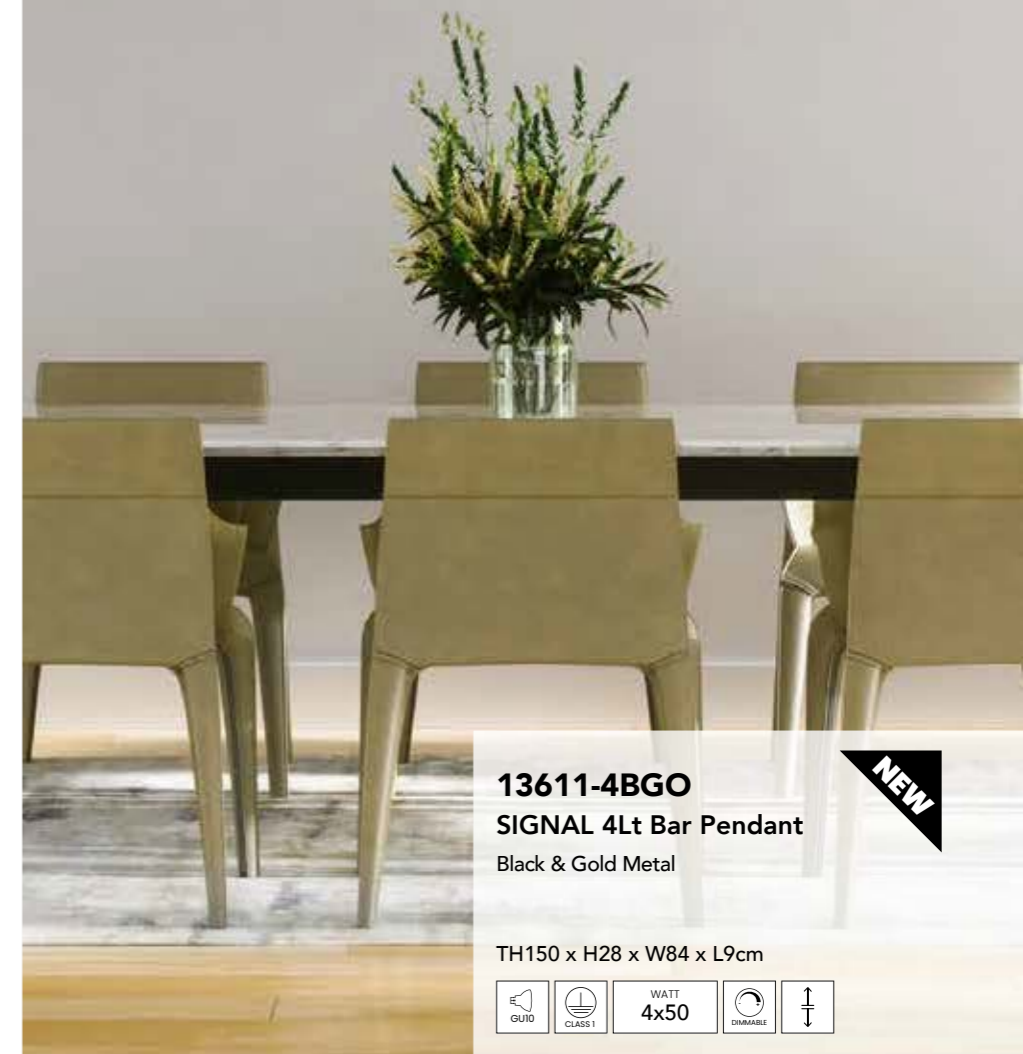

13611-4BGO
SIGNAL 4Lt Bar Pendant
Black & Gold Metal

TH150 x H28 x W84 x L9cm

NEW