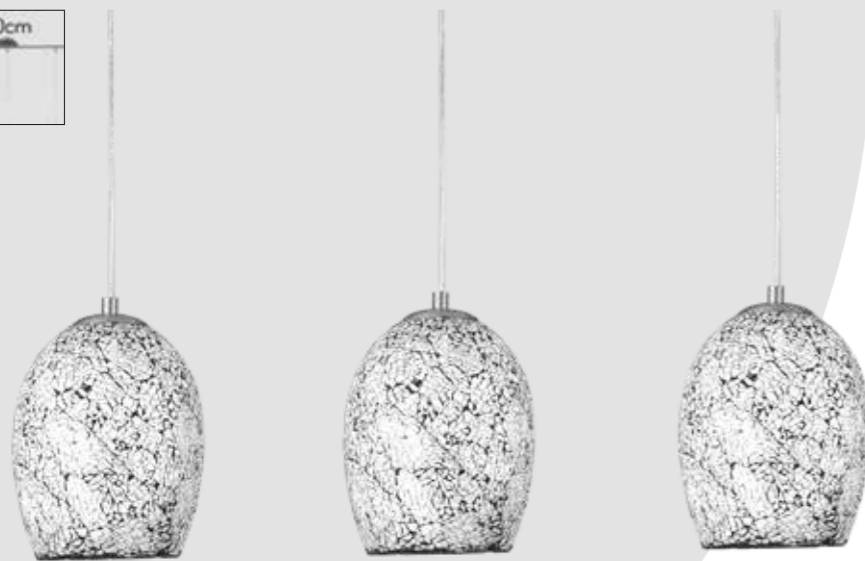

H147 x Ø30cm

**10274-1BK**  
**EU10274-1BK**  
**LUMINA Floor Lamp**  
 Black Metal & Opal Ribbed Glass

H160 x Ø24cm

**19231-4BGO**  
**LASER 4Lt Bar Pendant**  
 Black Laser Cut Metal

TH120 x H30 x W15 x L90cm