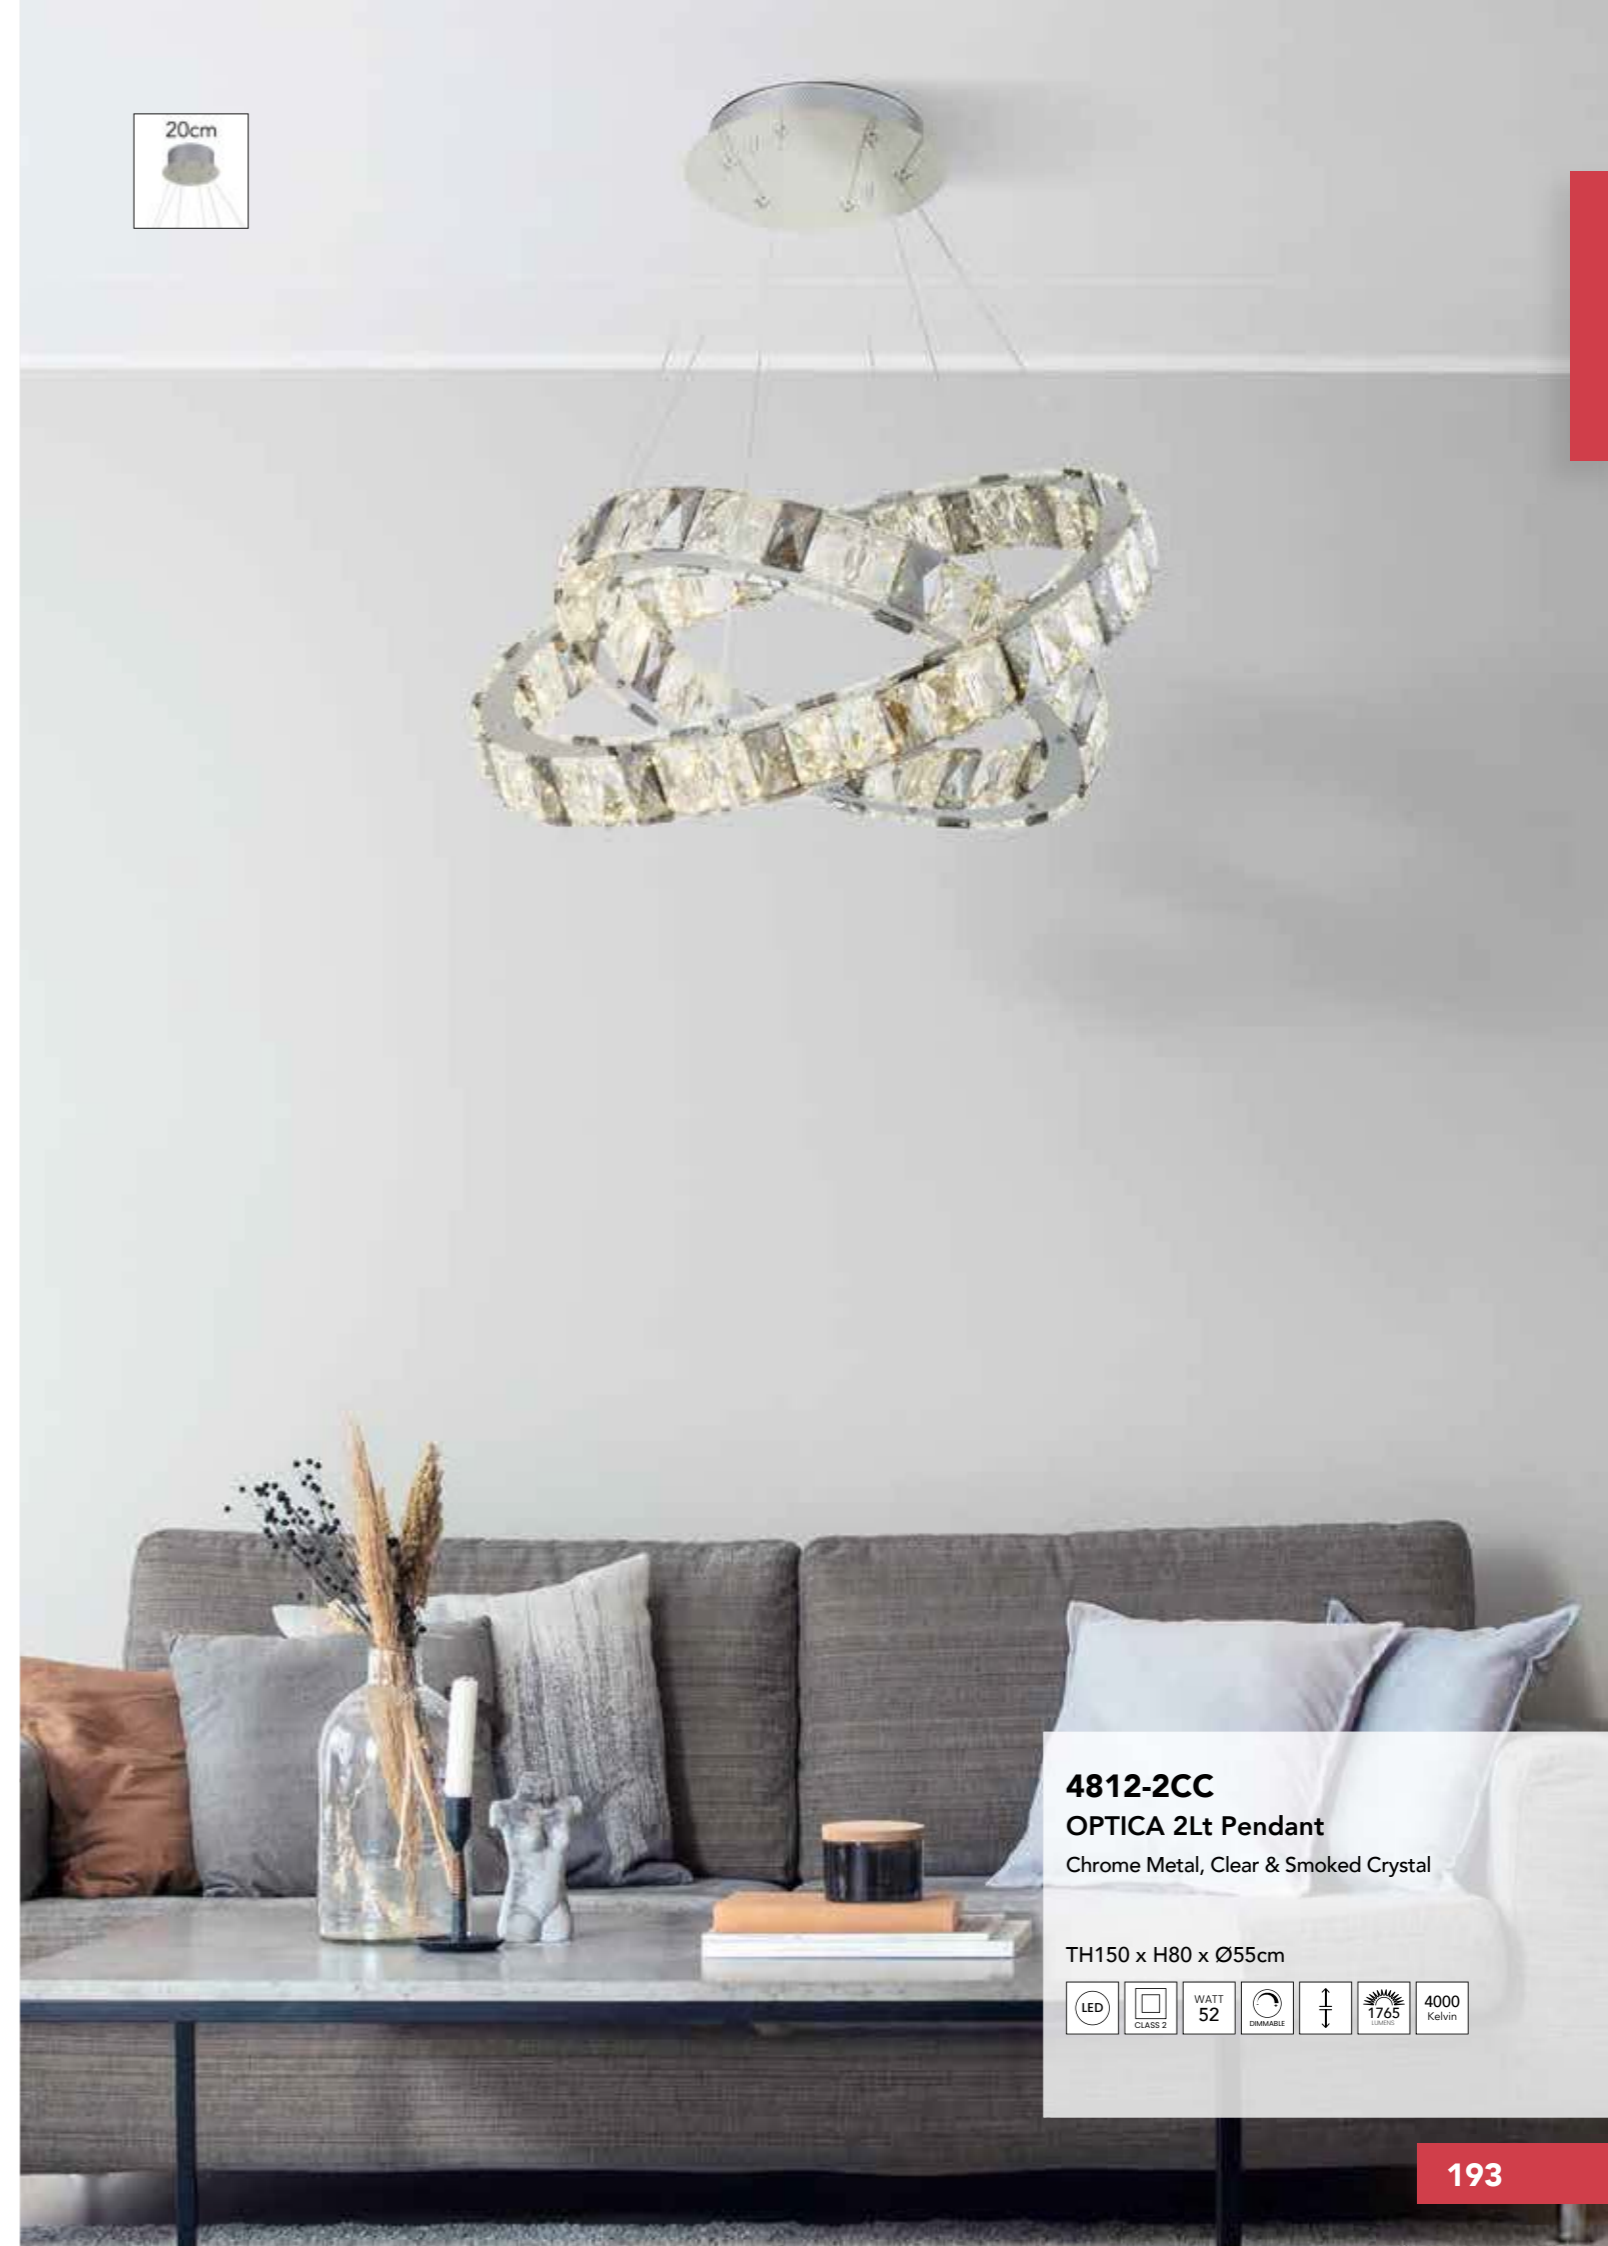

4812-2CC
OPTICA 2Lt Pendant
Chrome Metal, Clear & Smoked Crystal

TH150 x H80 x Ø55cm