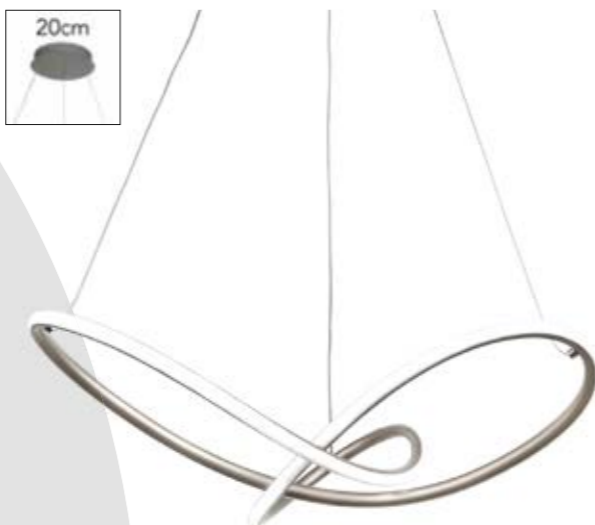

H17 x Ø48cm

**6500-7CC**  
MAGIC 7Lt Pendant  
Chrome Metal & Opal Acrylic

TH150 x H50 x Ø51cm

**4841SS**  
MAGIC Pendant  
Satin Silver Metal & Opal Silicon

TH150 x H16 x W58cm

**42610-2CC**  
CIRCLE 2Lt Pendant  
Chrome Metal & Crystal