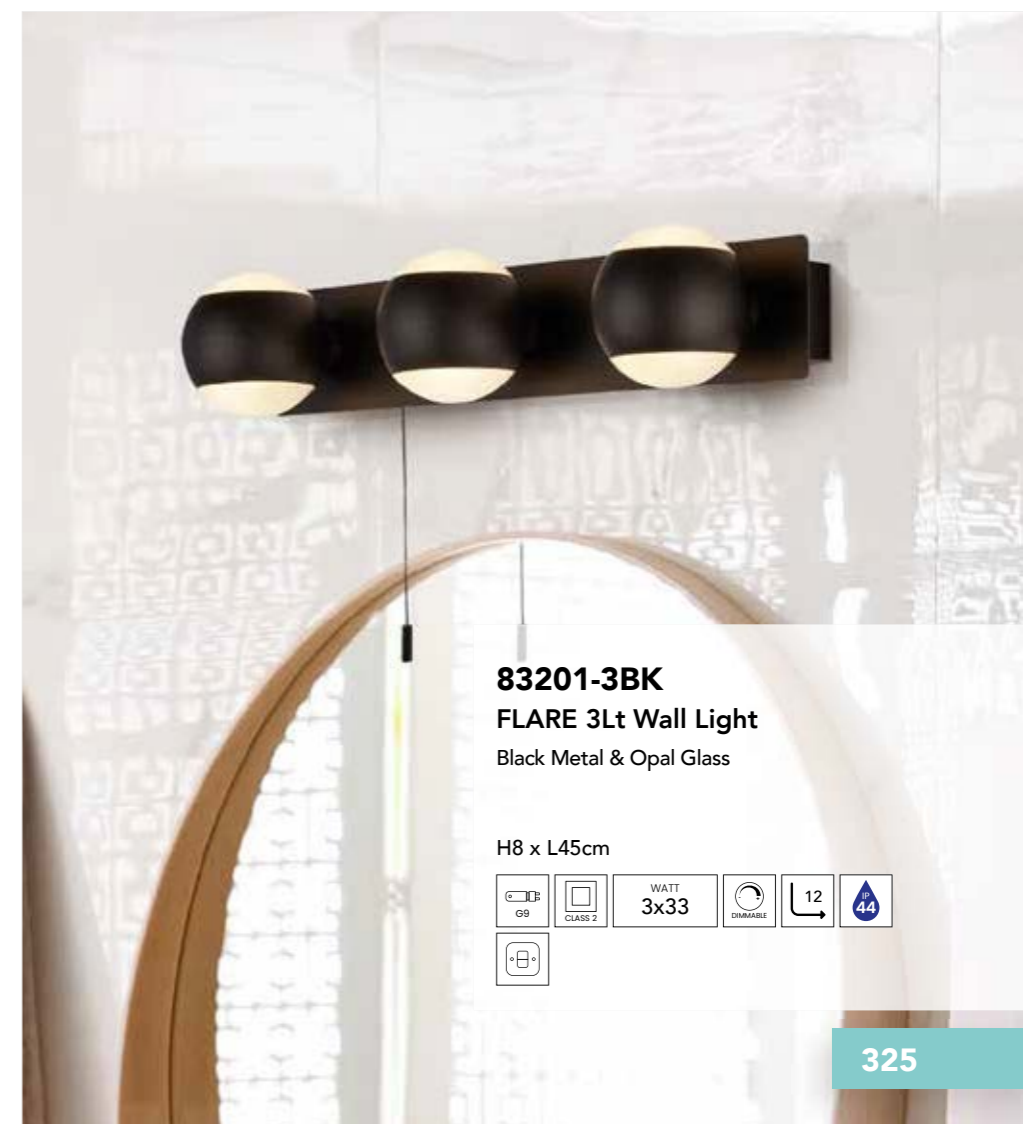

83201-3BK
FLARE 3Lt Wall Light
Black Metal & Opal Glass

H8 x L45cm