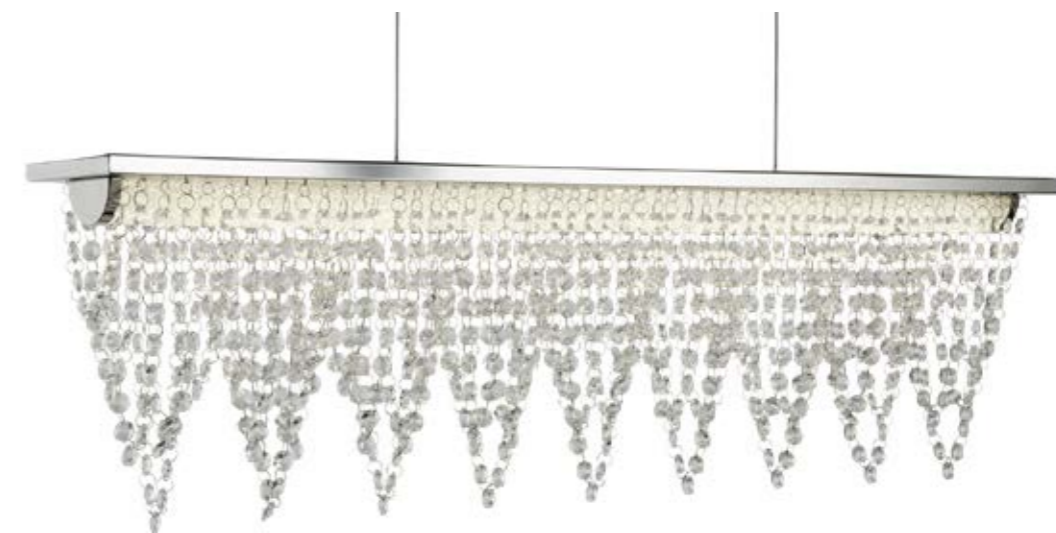

TH120 x H55 x Ø57cm

**80614-14CC**  
**FLORENCE 14Lt Bar Pendant**  
 Chrome Metal & Clear Crystal

TH124 x H54 x W40 x L128cm

**6061SS**  
**MEMPHIS Bar Pendant**  
 Satin Silver & Chrome Metal

TH138 x H25 x W14 x L114cm