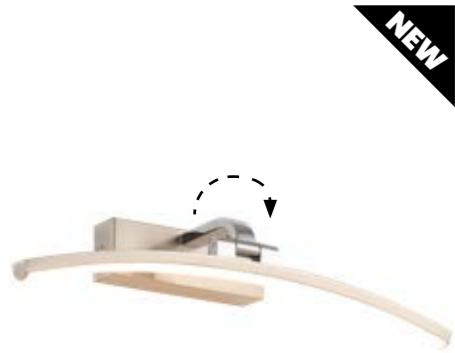

H5 x W28cm

**3420CC**  
GLOW Wall Light

Chrome Metal & Sand White Acrylic

H15 x W21cm

**1752CC**  
LEDGE Up/Down Wall Light

Chrome Metal

H7 x W20 x L20cm

NEW