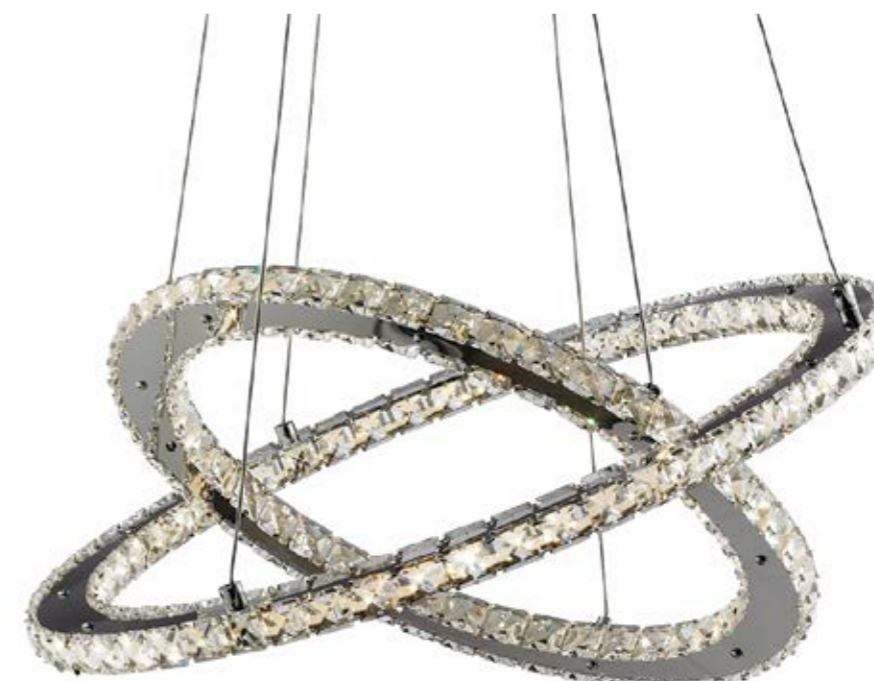

8757-168CC
CLOVER 2Lt Pendant
Chrome Metal & Clear Crystal

TH150 x H7 x Ø55cm