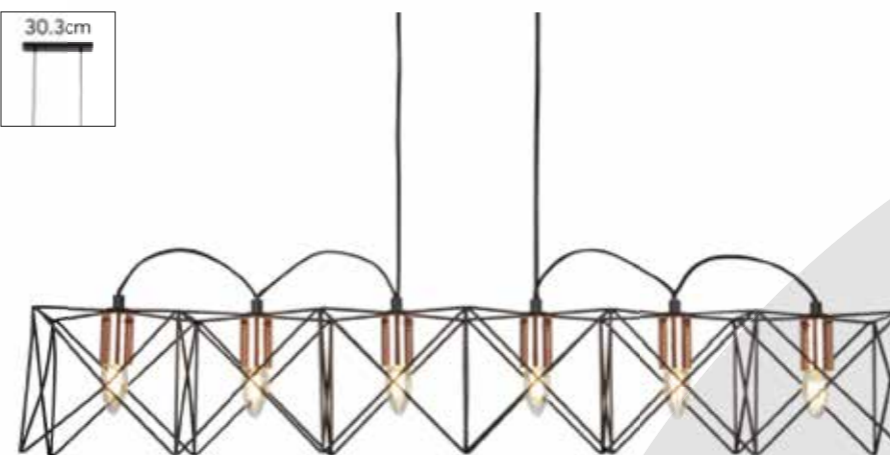

30cm

**2076SS**  
**WING Bar Pendant**  
Satin Silver Metal

TH120 x H8 x W8 x L100cm

30.3cm

**8416-6BK**  
**ANTHEA 6Lt Metal Pendant**  
Black & Copper Metal

TH145 x H21 x W19 x L110cm

48cm

**8413-3BK**  
**ANTHEA 3Lt Pendant**  
Black & Copper Metal