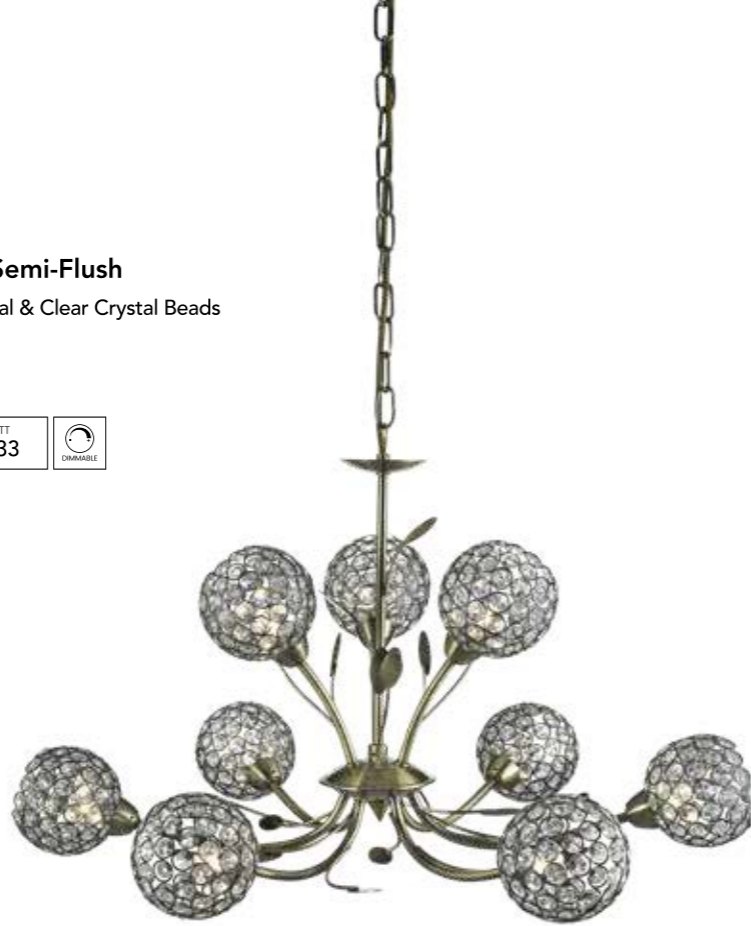

H17 x Ø54cm

**6573-3CC**  
**BELLIS II 3Lt Semi-Flush**  
 Chrome Metal & Clear Crystal Beads

H18 x Ø54cm

**3573CC**  
**EU3573CC**  
**BELLIS II 3Lt Floor Lamp**  
 Chrome Metal & Clear Crystal Beads

H166 x Ø29cm

**5579-9CC**  
**BELLIS II 9Lt Pendant**  
 Chrome Metal & Clear Crystal Beads

TH120 x H39 x Ø68cm

**5575-5CC**  
**BELLIS II 5Lt Pendant**  
 Chrome Metal & Clear Crystal Beads

TH120 x H39 x Ø58cm

**6575-5AB**

**BELLIS II 5Lt Semi-Flush**

Antique Brass Metal & Clear Crystal Beads

H17 x Ø54cm

**5579-9AB**

**BELLIS II 9Lt Pendant**

Antique Brass Metal & Clear Crystal Beads

TH120 x H39 x Ø68cm

**4571AB**

**EU4571AB**

**BELLIS II Table Lamp**

Antique Brass Metal & Clear Crystal Beads

H38 x Ø13cm

**5575-5AB**

**BELLIS II 5Lt Pendant**

Antique Brass Metal & Clear Crystal Beads

TH120 x H39 x Ø58cm