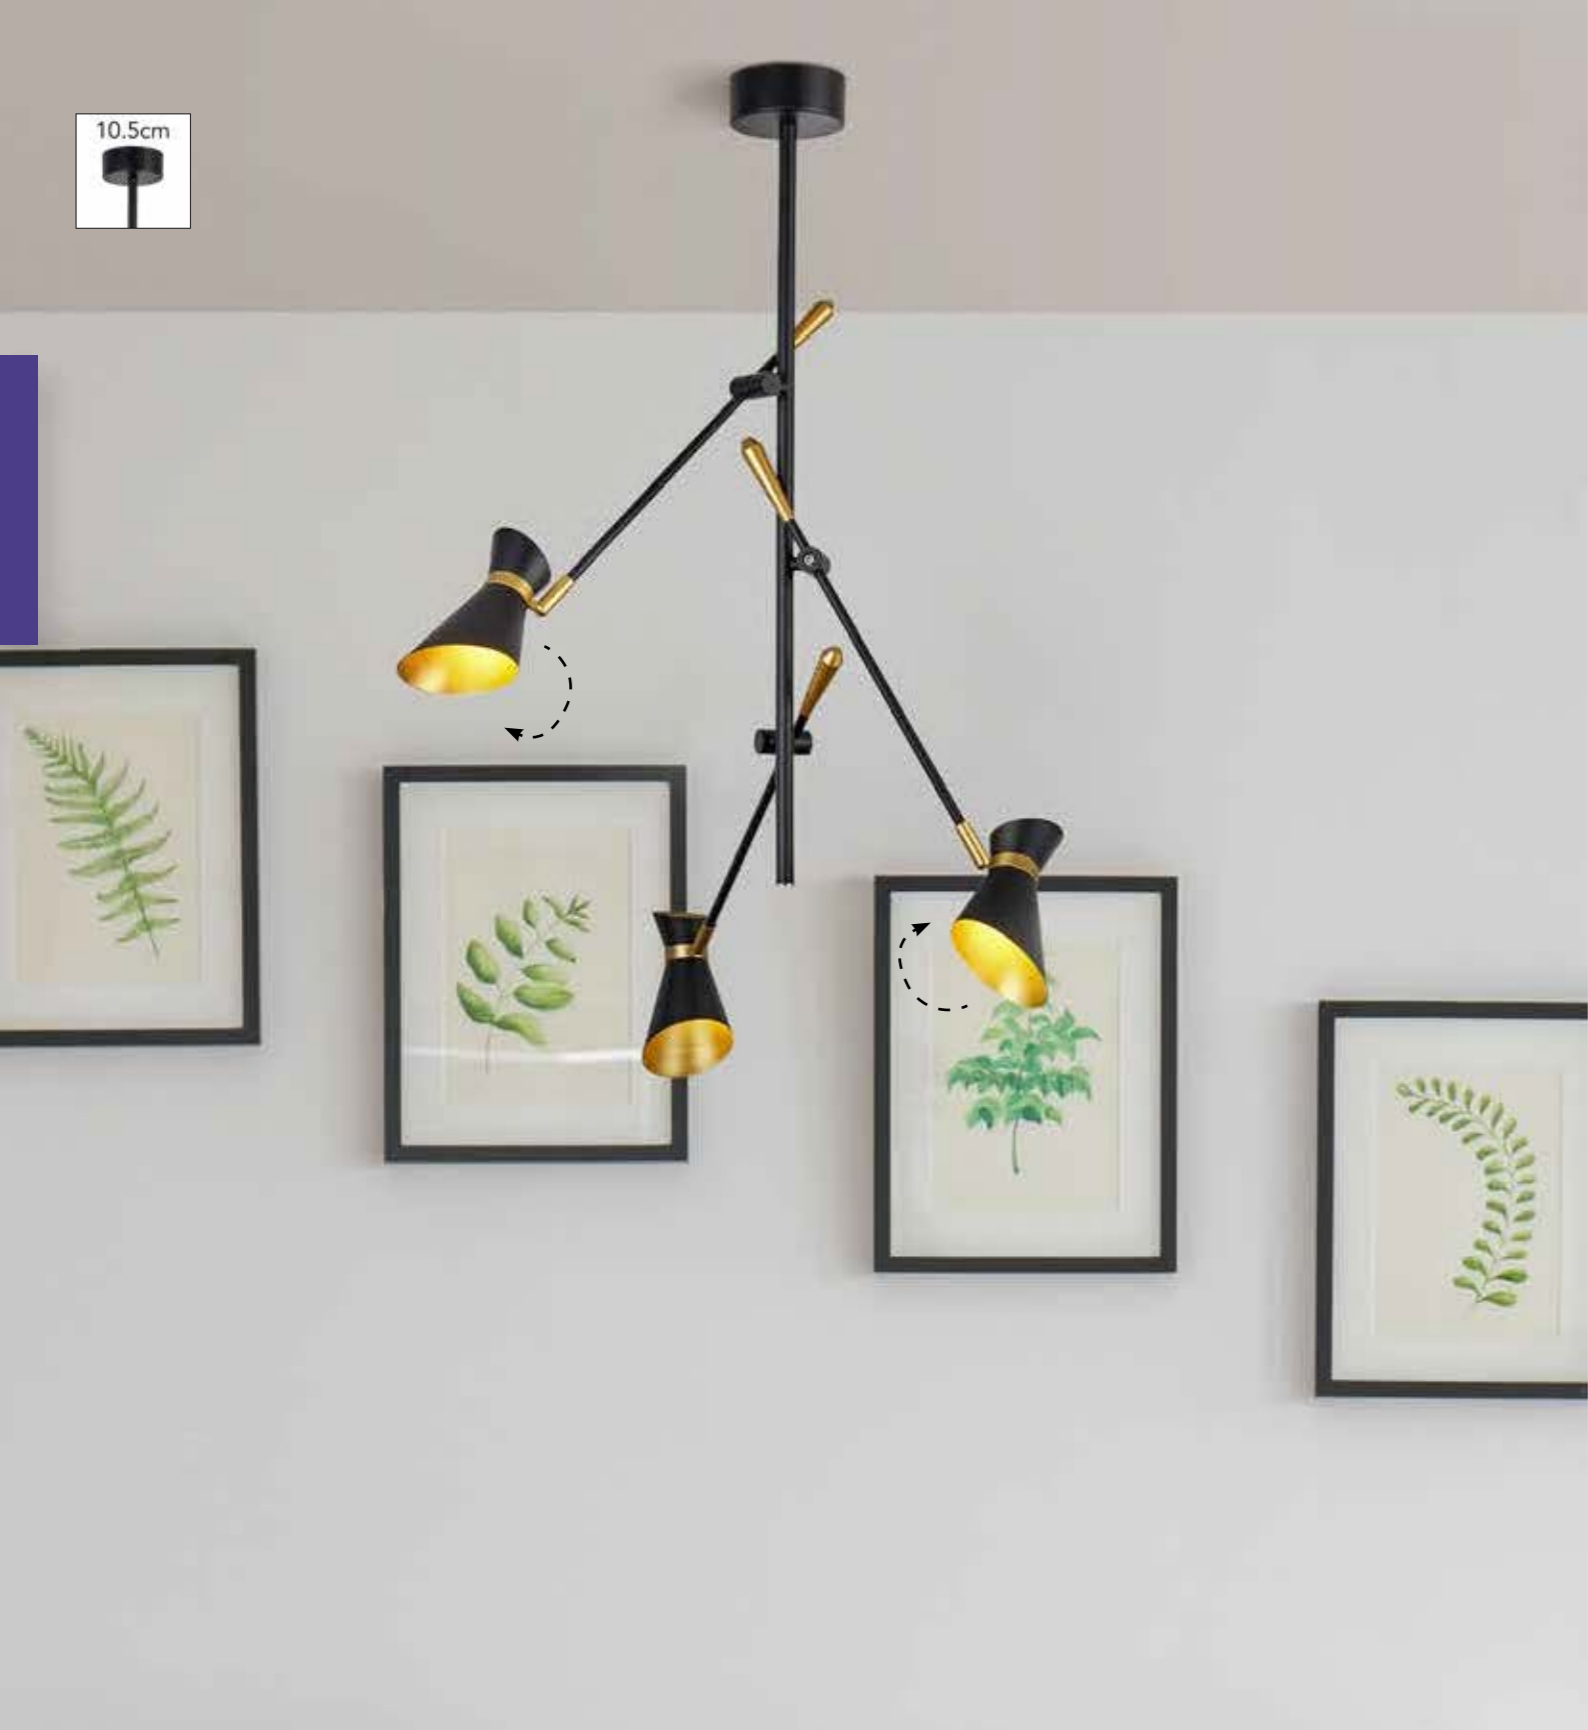

TH120 x H40 x W52cm

**3242-2CC**  
ROCKET 2Lt Pendant  
Chrome Metal & Crystal

TH120 x H48 x Ø19cm

**2085-5CC**  
DUCHESS 5Lt Pendant  
Chrome Metal, Crystal & Black String Shades

TH120 x H48 x W53cm

**5943-3BG**  
**DIABLO 3Lt Pendant**  
 Matt Black Metal with Gold Inner