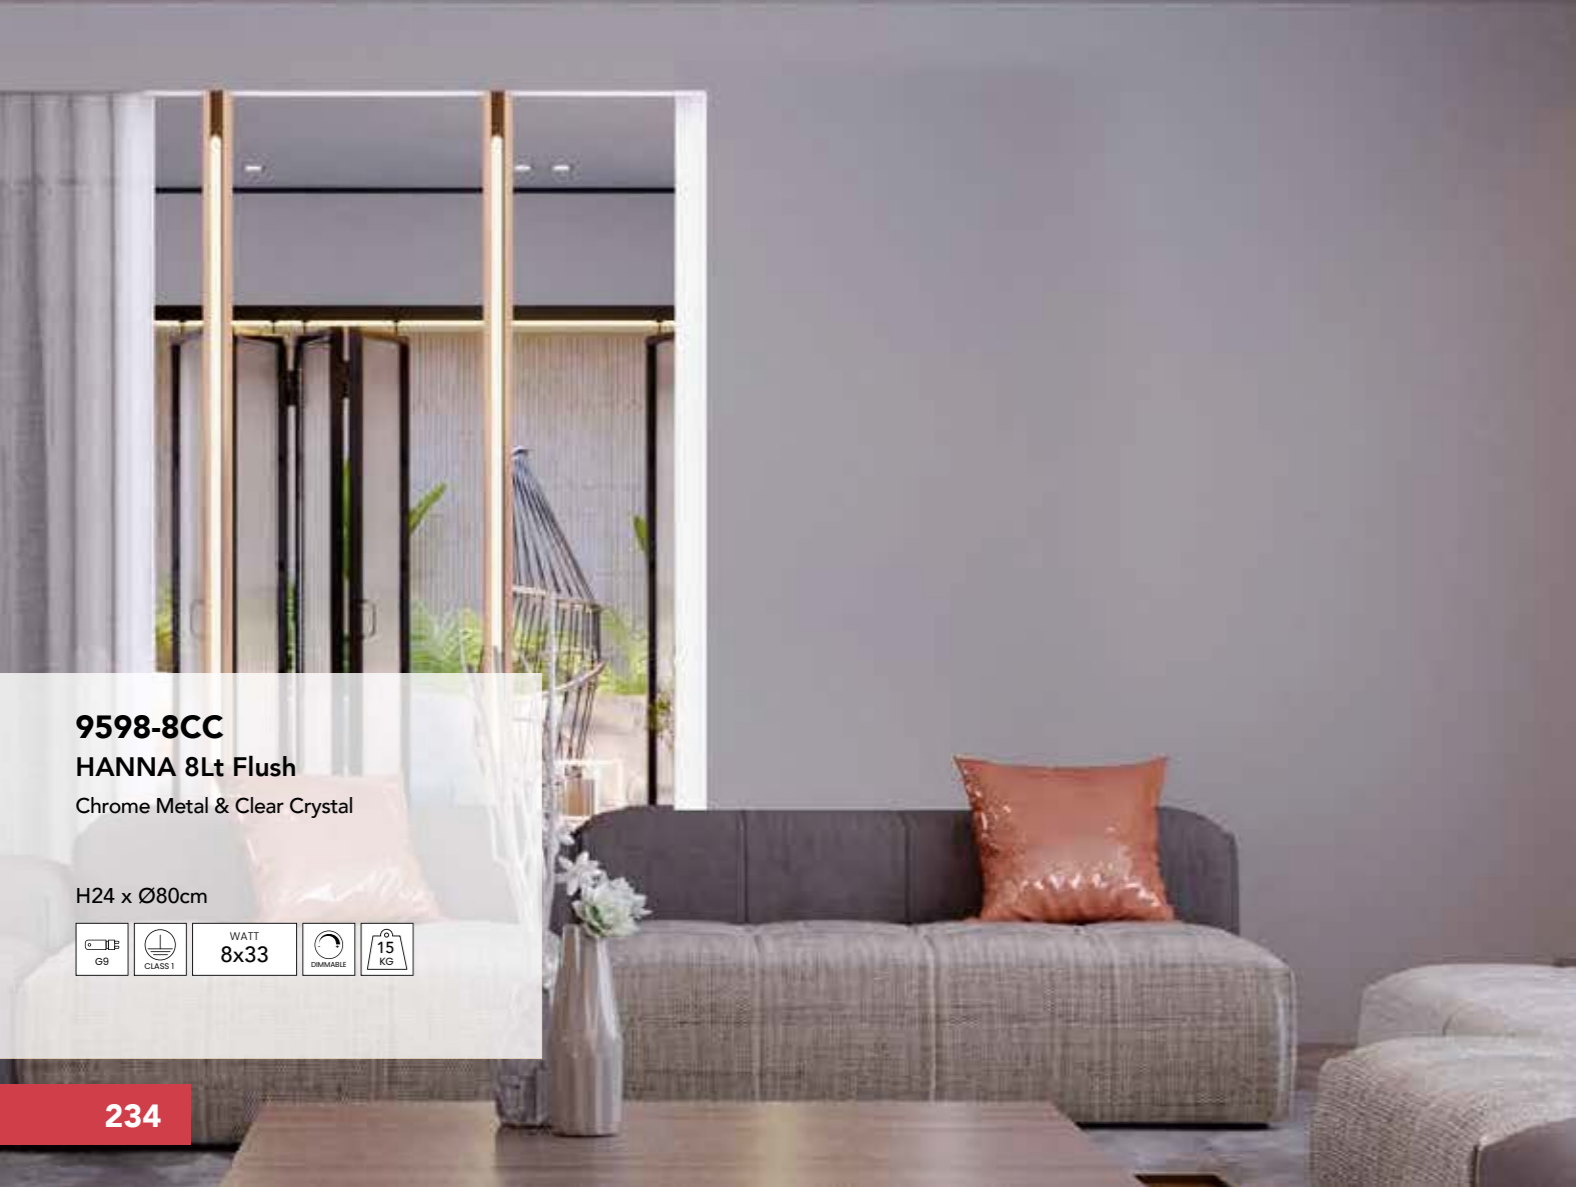

9598-8CC
HANNA 8Lt Flush
Chrome Metal & Clear Crystal

H24 x Ø80cm