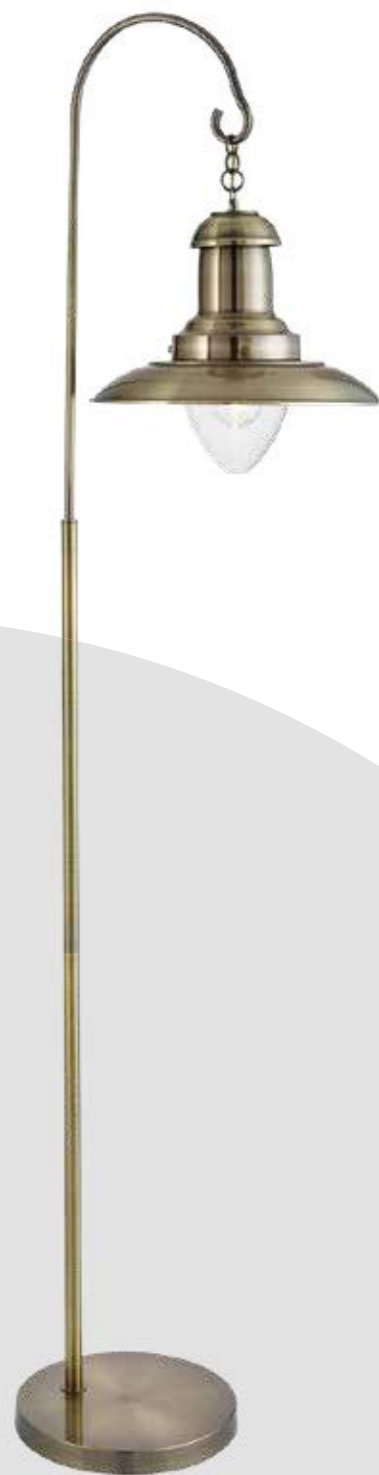

**3228CC**  
PYRAMID Pendant  
Chrome Metal & Glass

TH120 x H28 x Ø29cm

**3228SS**  
PYRAMID Pendant  
Satin Silver Metal & Glass

TH120 x H28 x Ø29cm

**4301AB**  
FISHERMAN Pendant  
Antique Brass Metal & Glass