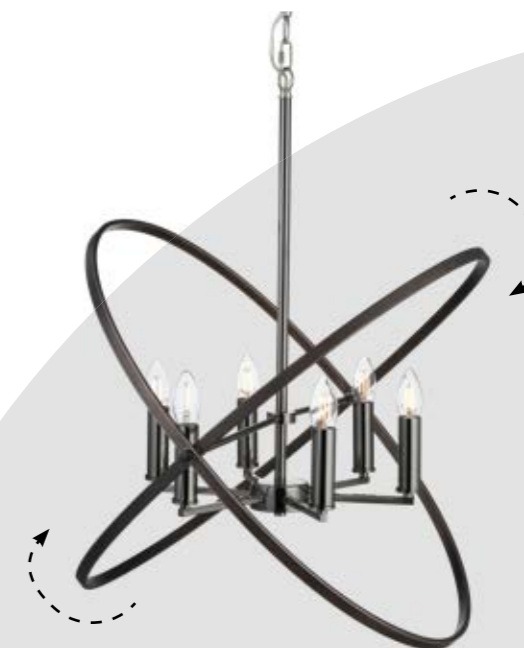

**8246-6BZ**  
HOOPLA 6Lt Pendant  
Bronze & Brown Metal

TH150 x H60 x W61 x L62cm

**8344-4BZ**  
HOOPLA 4Lt Semi-Flush  
Bronze & Brown Metal

H33 x W45 x L45cm

**8344-4PW**  
HOOPLA 4Lt Semi-Flush  
Pewter & Black Metal

H33 x W45 x L45cm

**8246-6PW**  
HOOPLA 6Lt Pendant  
Pewter & Black Metal

TH150 x H60 x W61 x L62cm

**8244-4BZ**  
HOOPLA 4Lt Pendant  
Bronze & Brown Metal

TH150 x H48 x W35 x L84cm

**8241BZ**  
HOOPLA Wall Light  
Bronze & Brown Metal