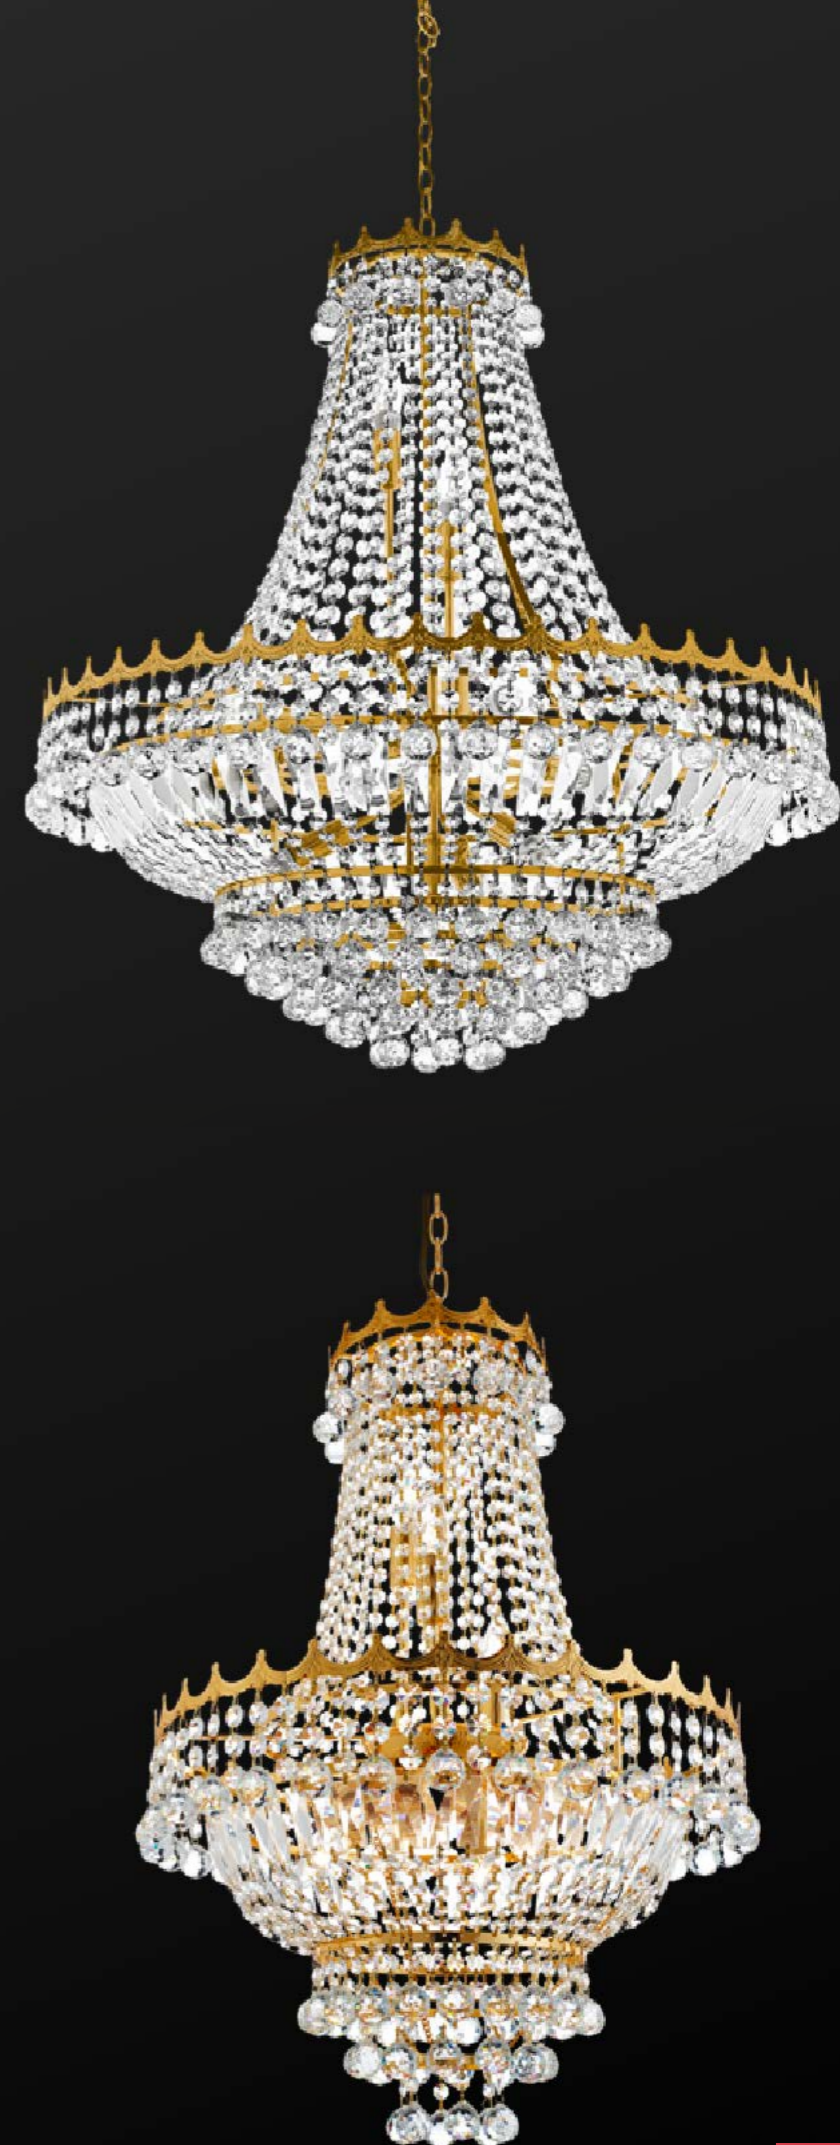

TH132 x H74 x Ø55cm

**9291CC**  
**VESUVIUS 10Lt Oval Pendant**  
 Chrome Metal & Clear Crystal

TH120 x H12 x W52 x L83cm

**9392CC**  
**VESUVIUS 10Lt Round Pendant**  
 Chrome Metal & Clear Crystal

TH130 x H14 x Ø70cm