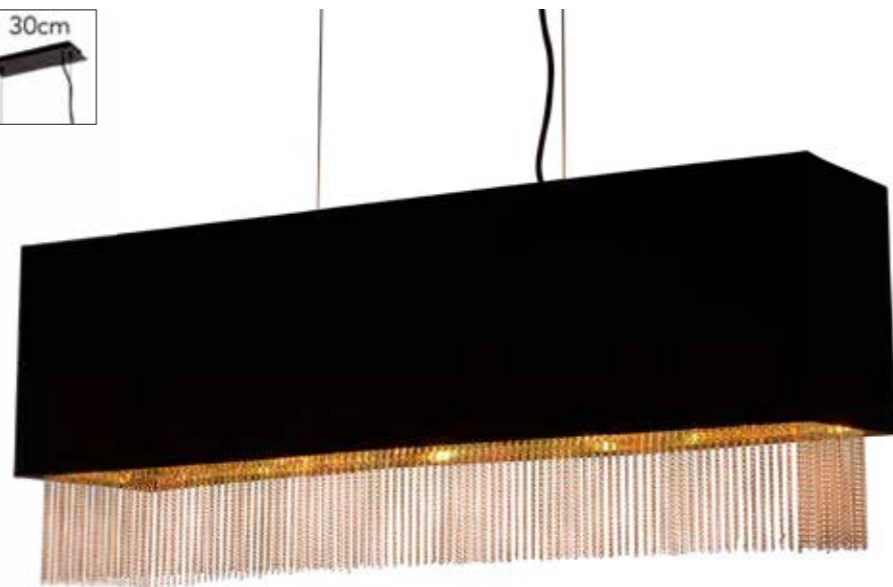

**6375-5BG**  
**HIVE 5Lt Pendant**  
Black Metal & Gold Leaf

TH140 x H44 x Ø40cm

**6357BG**  
**EU6357BG**  
**HIVE 3Lt Table Lamp**  
Black Metal & Gold Leaf

H44 x Ø32cm

**6359BG**  
**EU6359BG**  
**HIVE 5Lt Floor Lamp**  
Black Metal & Gold Leaf

H148 x Ø40cm

**8724-4BK**  
**FRINGE 4Lt Pendant**  
 Black Shade & Gold Chain

TH150 x H32 x W22 x L80cm

**NEW**

**20223-1GO**  
**KNOX Pendant**  
 Black & Gold Metal

TH140 x H22 x Ø30cm

**8723-3BK**  
**FRINGE 3Lt Pendant**  
 Black Shade & Gold Chain