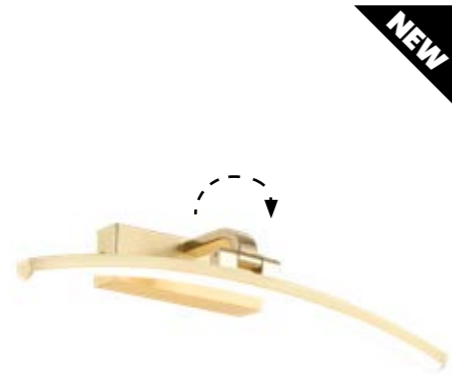

H5 x W28cm

**3420CC**  
GLOW Wall Light

Chrome Metal & Sand White Acrylic

H15 x W21cm

**1752CC**  
LEDGE Up/Down Wall Light

Chrome Metal

H7 x W20 x L20cm

NEW