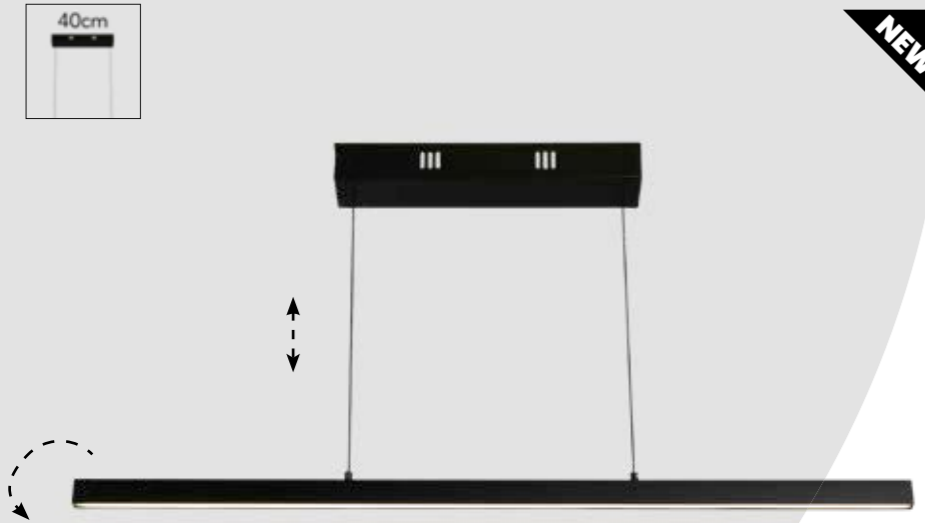

H150 x W20 x L24cm

**1014-5BK**  
**EINDHOVEN 5Lt Bar Pendant**  
 Sand Black Metal

TH200 x H11 x W12 x L160cm

**1014-4BK**  
**EINDHOVEN 4Lt Bar Pendant**  
 Sand Black Metal

TH200 x H11 x W12 x L125cm

**8675-5BK**  
**PADDLE 5Lt Bar Pendant**  
 Black Metal & Opal Silicon

TH120 x H39 x W8 x L100cm

**30228GO**  
LAYLA Gesture Control Pendant  
Gold Metal & Opal Acrylic

TH190 x H100 x W8 x L101cm

**30228BK**  
LAYLA Gesture Control Pendant  
Black Metal & Opal Acrylic

TH190 x H100 x W8 x L101cm