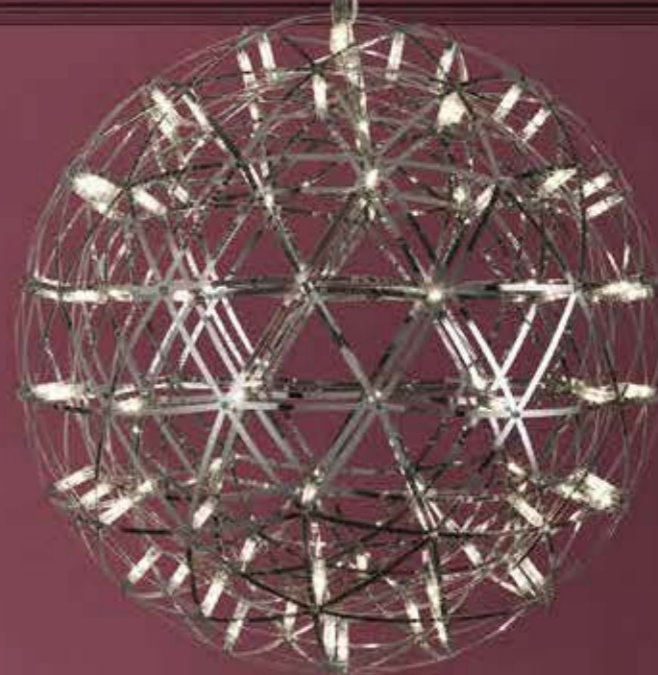

TH190 x H64 x Ø61cm

TH165 x H44 x Ø41cm

TH190 x H84 x Ø82cm